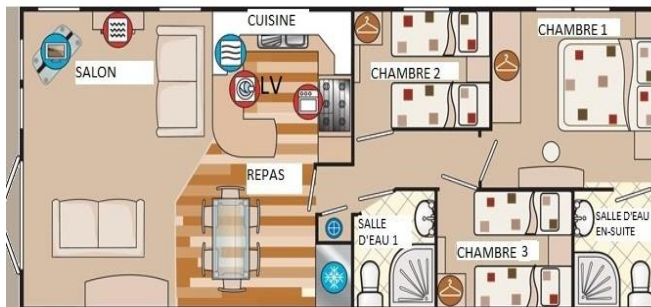

MOBIL HOME

Avec terrasse couverte

Au 01/01/2024

A LA SEMAINE *

Type mobil-home	4 PLACES	6 PLACES	PRESTIGE 6 PLACES
Jusqu'au 29/06 A partir du 31/08	380	420	550
29/06 au 06/07	490	550	610
06/07 au 27/07	750	825	945
27/07 au 24/08	790	865	990
24/08 au 31/08	600	660	780

FORMULE WEEK-END ET COURTS SEJOURS

périodes du 01/04 au 29/06 et du 31/08 au 31/10 *

Type mobil-home	4 PLACES	6 PLACES	PRESTIGE 6 PLACES
1 ou 2 nuits	180	200	260
Nuit suppl.	60	70	80

WEEK ENDS SPECIAUX *arrivée veille avant 19h ou jour à partir 10h

Type mobil-home	4 PLACES	6 PLACES	PRESTIGE 6 PLACES
Pâques, Pentecôte	295	320	395
Ascension, 1 Mai, 8 Mai	365	390	475

*taxe de séjour en sus, TVA incluse taux en vigueur au 01/01/24

OFFRE SPECIALE A LA SEMAINE sur AVRIL et OCTOBRE :

FORMULE COUPLE – 40 EUROS SUR SEJOUR

SEJOUR > 2 SEMAINES nous consulter

CONDITIONS REGLEMENT : ACOMPTE 25% A LA RESERVATION, SOLDE 3 SEMAINES AVANT L'ARRIVEE

FRAIS DOSSIER : 10 €

TAXE SEJOUR 0,20 €/personne+18ans/nuit

ASSURANCE RESPONSABILITE CIVILE OBLIGATOIRE

Animaux acceptés dans certains mobil-homes au tarif de 5€/animal/nuit tarif plafonné à 30€/animal/séjour

MOBIL HOME 6 PLACES maxi**

12M20*4M90
Surface 58 m²
EMPLACEMENT ENTREE

coin repas/salon